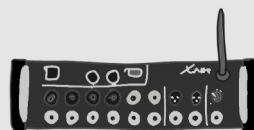

Spicy Noodles

Mapa

Rider

2 microfones (um deles passa pela pedaleira VE20)
1 guitarra elétrica (pedaleira ligada em linha)
1 guitarra acústica (direto em linha)
1 guitalele (direto em linha)
1 baixo (direto em linha)
2 teclados (mono, direto em linha)
1 teclado controlador (saída em linha da placa de som)
1 mpc (mono e em linha)
1 loop station (stereo em linha)

todos os instrumentos são conectados na nossa mesa de som (Behringer XR12) que enviará duas vias para o PA ou mesa de som. A nossa mesa pode ser controlada a partir de um computador ou tablet.

Não será necessária monição no palco, levamos nossas próprias vias de phones.

Serão necessários:

2 pedestais de microfone
6 entradas de energia

1 projetor com computador e uma tela de projeção ou parede branca.

Érika

_ microfone 1
_ guitarra
_ guitarra acústica
_ guitalele

Filipa

_ teclado (casio)
_ controlador m-audio (saída na placa de som)
_ baixo
_ volca
_ xilofone